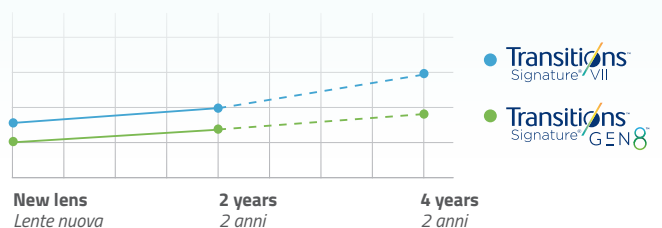

4 Long Lasting Performance

Prestazioni di lunga durata

Transitions™ Signature® GEN 8™ lenses maintain their level of performance longer than Transitions™ Signature® VII lenses.

Le lenti Transitions™ Signature® GEN 8™ mantengono il loro livello di prestazioni più a lungo rispetto alle lenti Transitions™ Signature® VII.

Impact of Aging on Darkness
Impatto dell'invecchiamento sull'oscurimento