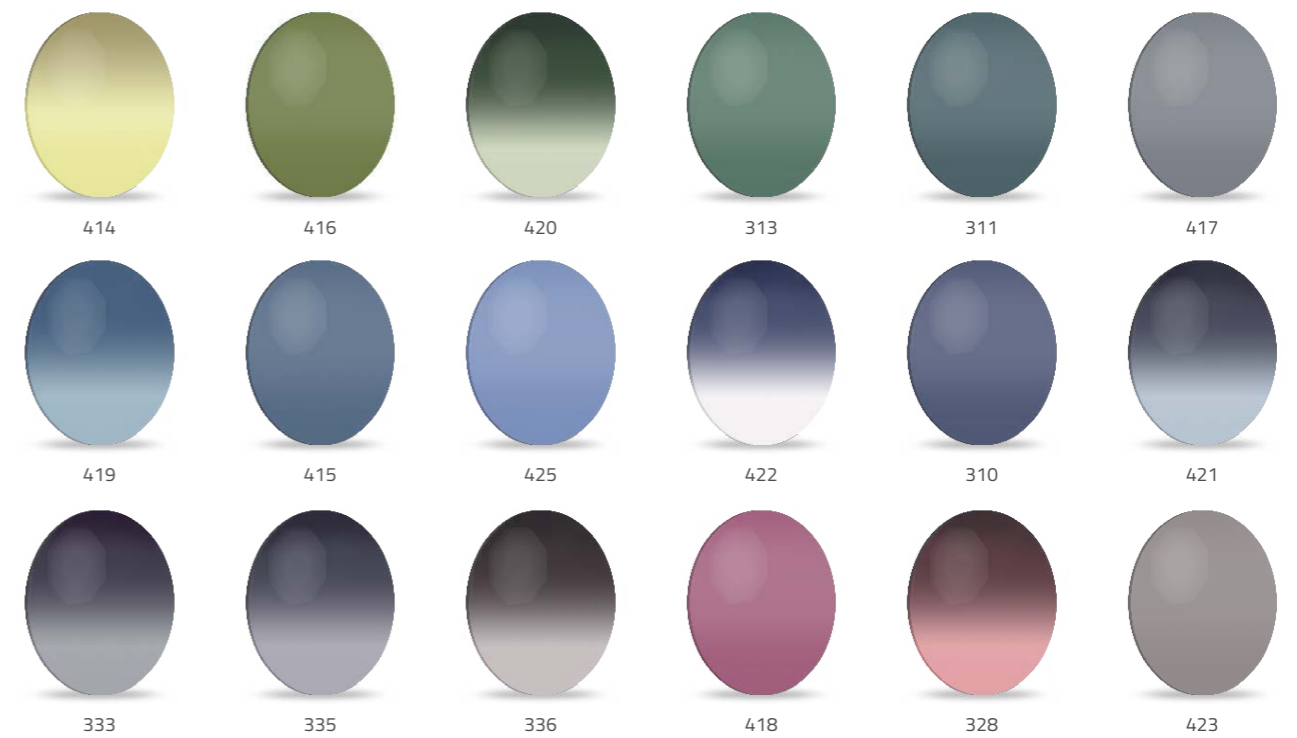

L'armocromia è una scienza che in base alle caratteristiche cromatiche di una persona (mix di pelle, occhi e capelli) decreta una palette di colori.

Make your test

Scan to make the test
Scansiona per fare il test

Take the online test to find out your profile.
Esegui il test on line per conoscere il tuo profilo
<https://test.khooa.com/>

Plano On Demand Colors (in all materials**)

Spring

Autumn

Summer

Winter

* The images of the products are purely indicative. / * Le immagini dei prodotti sono puramente indicative.
** Products subject to MOQ. / ** Prodotti soggetti a MOQ

MOUSE GRAY 389

STRAW YELLOW 399

GRAY PINK 388

Autumn

FERN GREEN 307

FALU RED 408

TAN 401

TOBACO 410