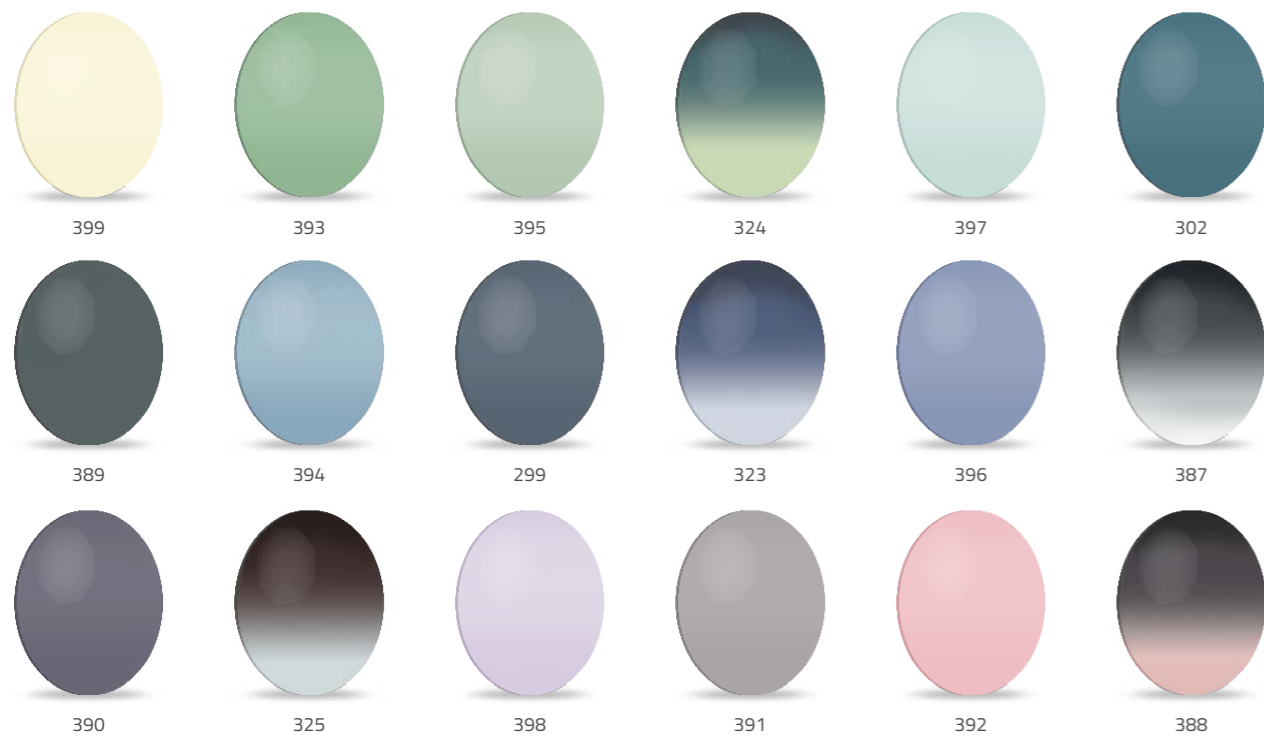

L'armocromia è una scienza che in base alle caratteristiche cromatiche di una persona (mix di pelle, occhi e capelli) decreta una palette di colori.

Make your test

Scan to make the test
Scansiona per fare il test

Take the online test to find out your profile.
Esegui il test on line per conoscere il tuo profilo
<https://test.khooa.com/>

Plano On Demand Colors (in all materials**)

Spring

Autumn

Summer

Winter

* The images of the products are purely indicative. / * Le immagini dei prodotti sono puramente indicative.
** Products subject to MOQ. / ** Prodotti soggetti a MOQ

MOUSE GRAY 389

STRAW YELLOW 399

GRAY PINK 388

Autumn

FERN GREEN 307

FALU RED 408

TAN 401

TOBACO 410