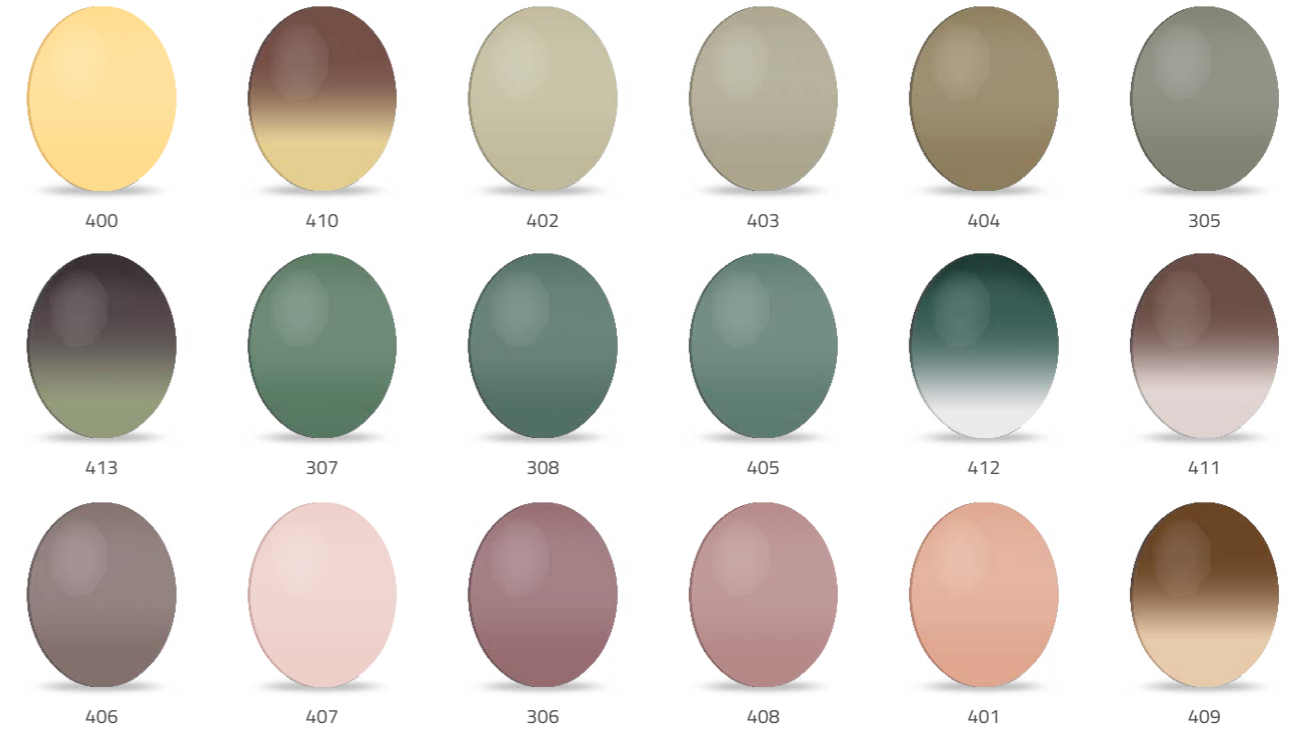

L'armocromia è una scienza che in base alle caratteristiche cromatiche di una persona (mix di pelle, occhi e capelli) decreta una palette di colori.

Make your test

Scan to make the test
Scansiona per fare il test

Take the online test to find out your profile.
Esegui il test on line per conoscere il tuo profilo
<https://test.khooa.com/>

Plano On Demand Colors (in all materials**)

Spring

Autumn

Summer

Winter

* The images of the products are purely indicative. / * Le immagini dei prodotti sono puramente indicative.
** Products subject to MOQ. / ** Prodotti soggetti a MOQ

MOUSE GRAY 389

STRAW YELLOW 399

GRAY PINK 388

Autumn

FERN GREEN 307

FALU RED 408

TAN 401

TOBACO 410