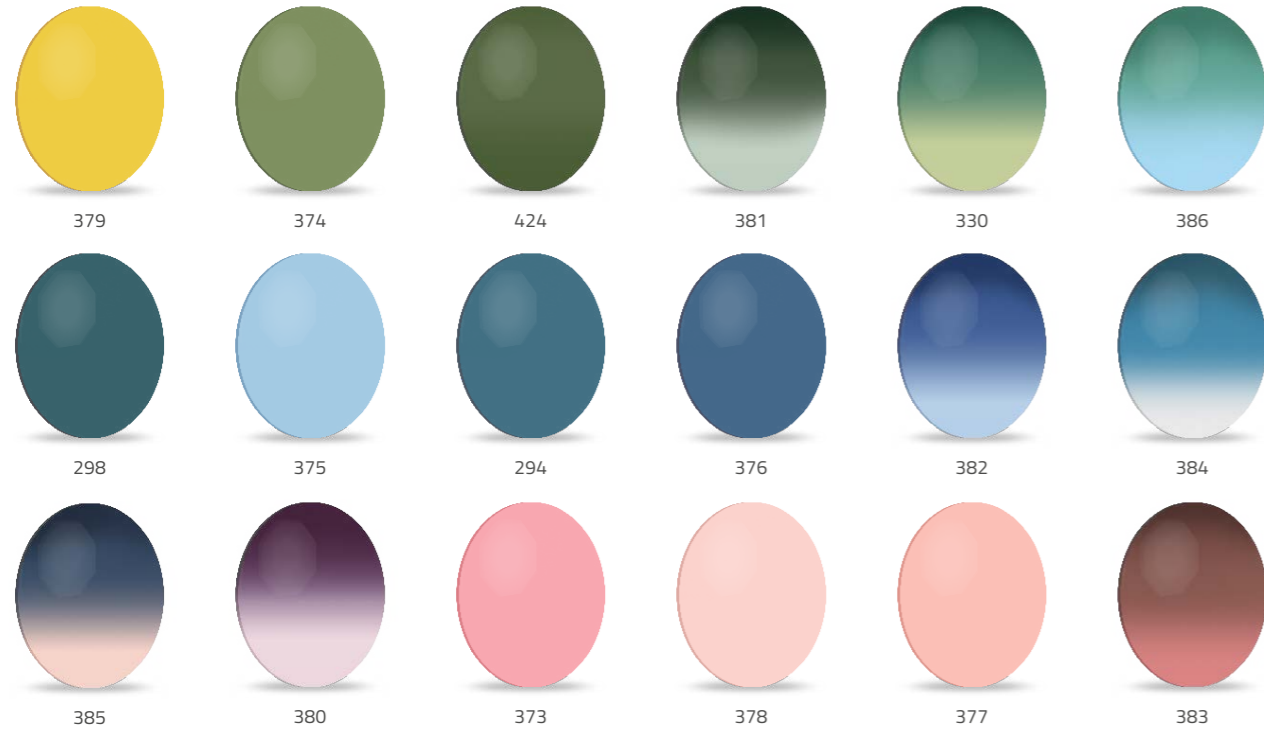

L'armocromia è una scienza che in base alle caratteristiche cromatiche di una persona (mix di pelle, occhi e capelli) decreta una palette di colori.

Make your test

Scan to make the test
Scansiona per fare il test

Take the online test to find out your profile.
Esegui il test on line per conoscere il tuo profilo
<https://test.khooa.com/>

Plano On Demand Colors (in all materials**)

Spring

Autumn

Summer

Winter

* The images of the products are purely indicative. / * Le immagini dei prodotti sono puramente indicative.
** Products subject to MOQ. / ** Prodotti soggetti a MOQ

CR-39 IN BASE 4

Spring

ROSE 373

ROYAL BLUE 376

VIOLET 380

GREEN 381

Summer

BONNET BLUE 396

MOUSE GRAY 389

STRAW YELLOW 399

GRAY PINK 388

Autumn

FERN GREEN 307

FALU RED 408

TAN 401

TOBACO 410